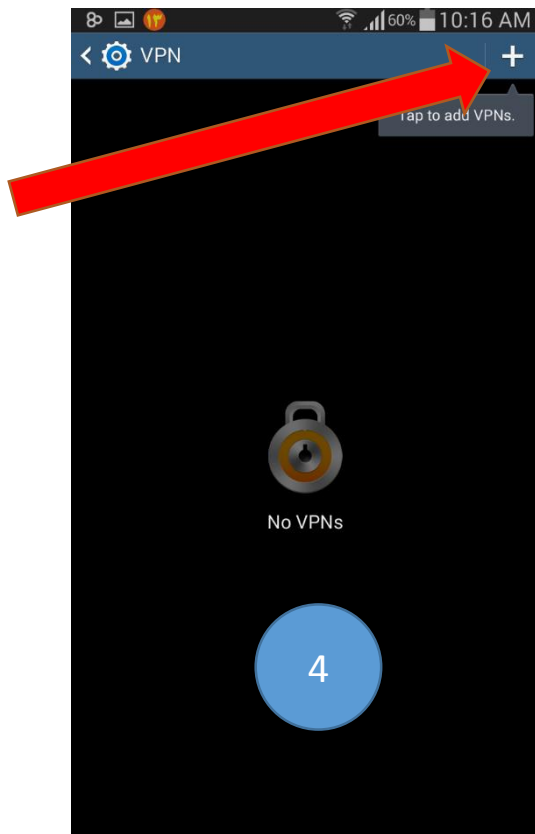

## راهنمای ایجاد VPN در سیستم عامل Android - اتصال خارج از دانشگاه

روی VPN ایجاد شده کلیک کرده و نام کاربری و رمز عبور خود را وارد نمایید تا به حالت Connected در بیاید

6

تیک گزینه های مقابل را بردارید

نام اتصال VPN خود را بنویسید

آدرس IP اینترنت دانشگاه را وارد نمایید

5

علامت نقل نشان میدهد که VPN برقرار است

نشریات و پایگاههای الکترونیکی