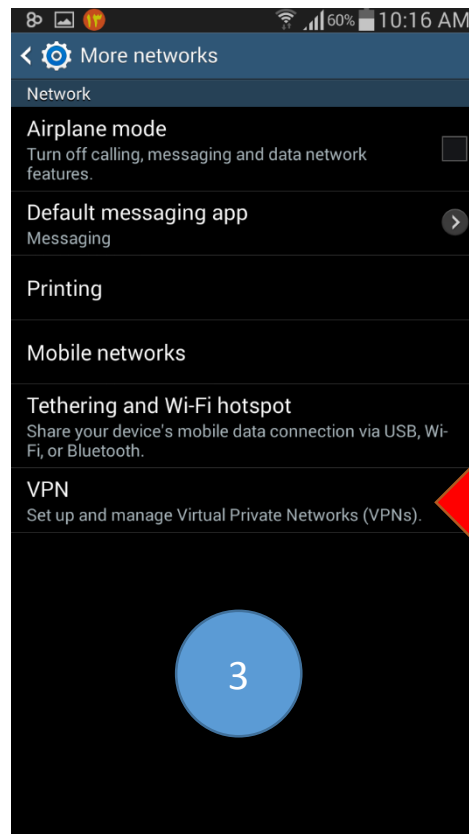

## راهنمای ایجاد VPN در سیستم عامل Android - اتصال خارج از دانشگاه

روی VPN ایجاد شده کلیک کرده و نام کاربری و رمز عبور خود را وارد نمایید تا به حالت Connected در بیاید

6

تیک گزینه های مقابل را بردارید

نام اتصال VPN خود را بنویسید

آدرس IP اینترنت دانشگاه را وارد نمایید

5

علامت نقل نشان میدهد که VPN برقرار است

نشریات و پایگاههای الکترونیکی