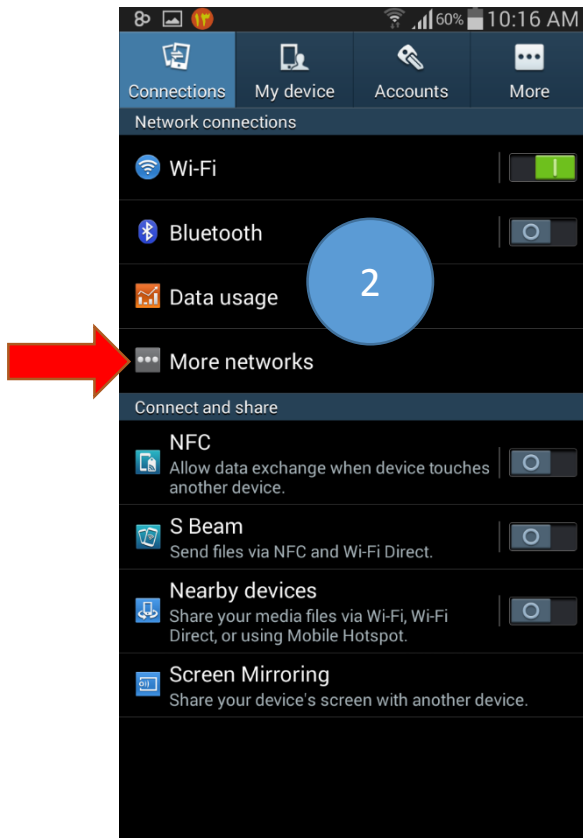

## راهنمای ایجاد VPN در سیستم عامل Android - اتصال خارج از دانشگاه

روی VPN ایجاد شده کلیک کرده و نام کاربری و رمز عبور خود را وارد نمایید تا به حالت Connected در بیاید

6

تیک گزینه های مقابل را بردارید

نام اتصال VPN خود را بنویسید

آدرس IP اینترنت دانشگاه را وارد نمایید

5

علامت نقل نشان میدهد که VPN برقرار است

نشریات و پایگاههای الکترونیکی

## راهنمای تنظیم و Screen Lock یا Pin Code

در سیستم عامل Android قبل از ایجاد VPN لازم است امنیت دسترسی به تبلت یا موبایل تنظیم گردد