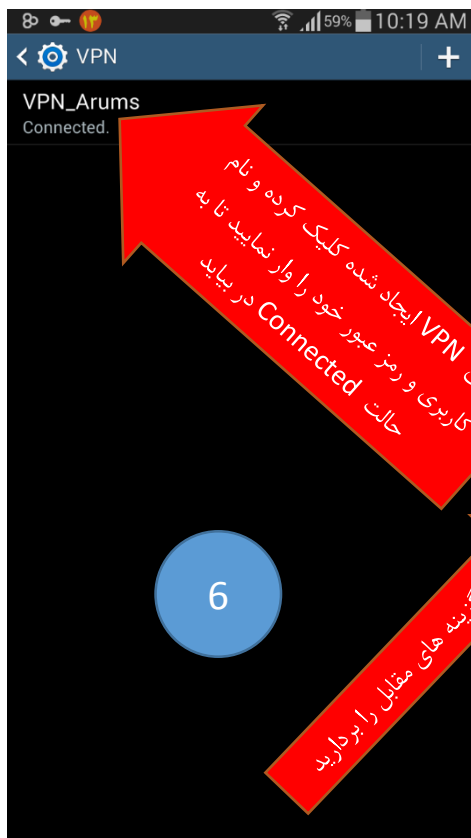

## راهنمای ایجاد VPN در سیستم عامل Android - اتصال خارج از دانشگاه

روی VPN ایجاد شده کلیک کرده و نام کاربری و رمز عبور خود را وارد نمایید تا به حالت Connected در بیاید

6

تیک گزینه های مقابل را بردارید

نام اتصال VPN خود را بنویسید

آدرس IP اینترنت دانشگاه را وارد نمایید

5

علامت نقل نشان میدهد که VPN برقرار است

نشریات و پایگاههای الکترونیکی