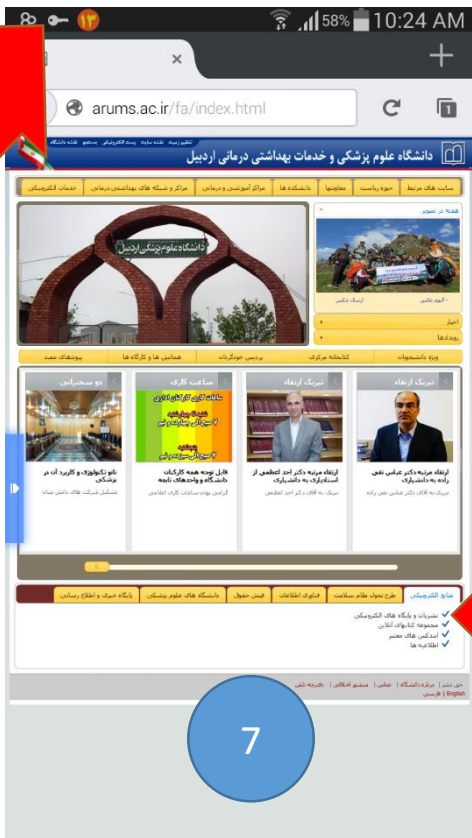

## راهنمای ایجاد VPN در سیستم عامل Android - اتصال خارج از دانشگاه

روی VPN ایجاد شده کلیک کرده و نام کاربری و رمز عبور خود را وارد نمایید تا به حالت Connected در بیاید

6

تیک گزینه های مقابل را بردارید

نام اتصال VPN خود را بنویسید

آدرس IP اینترنت دانشگاه را وارد نمایید

5

علامت نقل نشان میدهد که VPN برقرار است

نشریات و پایگاههای الکترونیکی